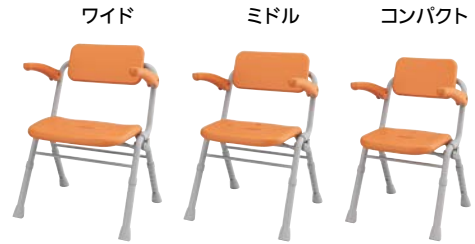

取寄せ商品 パナソニック シャワーチェア・浴槽台[ユクリア Air]

介護保険 購入 NEW

## シャワーチェア

- 強度はそのままに軽量化を実現。持ち運びらくらく!
- 折りたたみ幅約13cmでコンパクトな浴室でも省スペース。

従来品より7cm分のスペース確保

取寄せ商品 パナソニック ユクリアAir シャワーチェアワンタッチ

商品コード	タイプ	品番	価格
555-0410	ワイド	PN-L41532D	1台 34,500円(税抜き)
555-0420	ミドル	PN-L41831D	1台 33,000円(税抜き)
555-0430	コンパクト	PN-L41431D	

●色:オレンジ ●サイズ:ワイド/W495×D430~530×H670~770mm、ミドル/W455×D430~530×H745mm、コンパクト/W405×D375~465×H605×705mm ●座面高さ:ワイド/360~460mmミドル、/360~460mm、コンパクト/315~415mm(20mmピッチ6段階) ●材質:EVA樹脂 ●最大利用者体重:100kg

運賃 無料(沖縄・離島を除く) 代引不可 お支払い方法が「代引き」のお客様は事前振込みをお願いします。 納期 標準納期 3~5日(メーカー直送)  
※取寄せ商品についてはP.869をご一読の上、ご注文をお願いします。

## 浴槽台

- 片手でも、重く感じにくい軽さを実現。
- 軽量ながらも強度しっかり!樹脂と金属のハイブリッド構造  
ソフトタイプ:鉄板 軽量タイプ:アルミ
- 軽量化+水抜き穴で、出し入れも片手でらくらく!